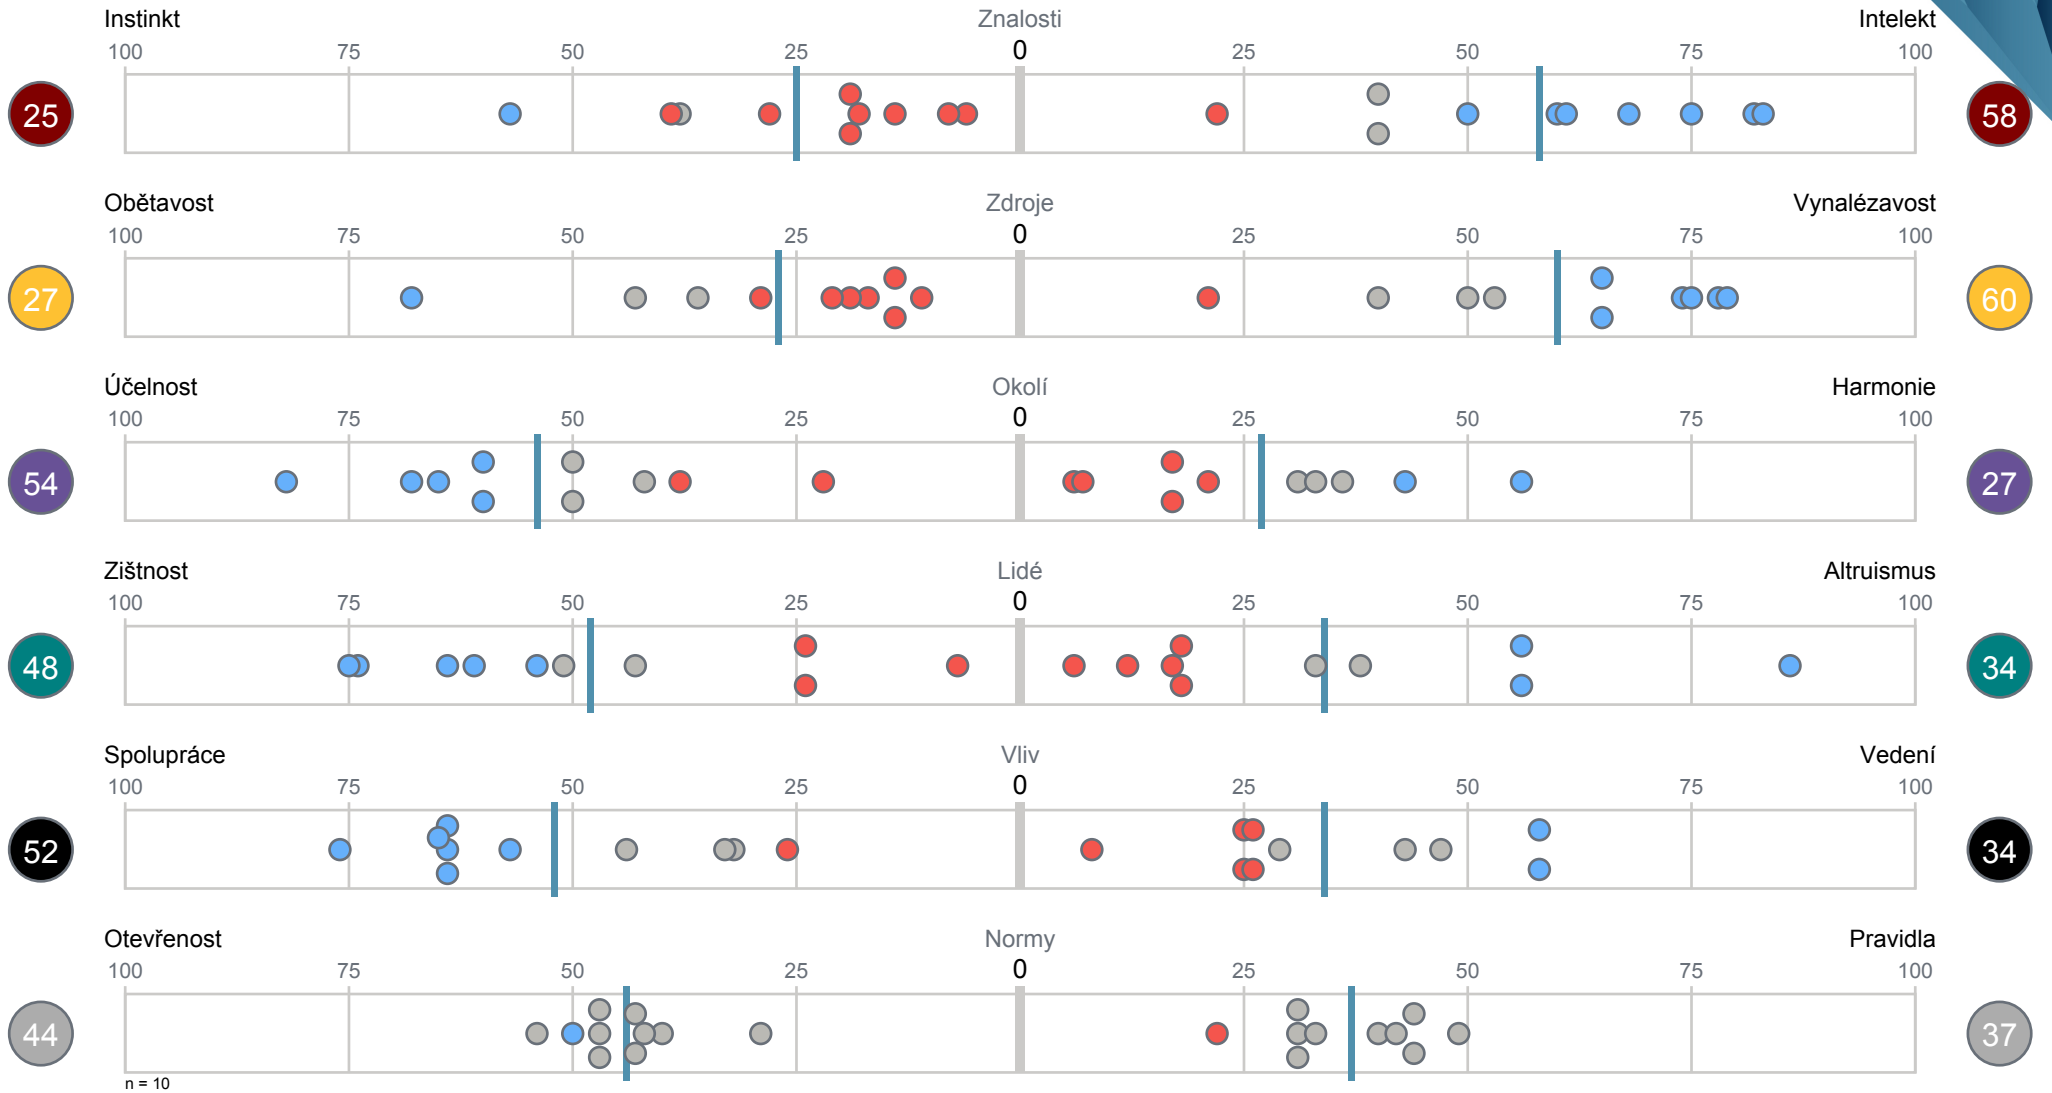

Týmová analýza Motivace

— Group Mean

● - Indifferent

● - Situational

● - Primary