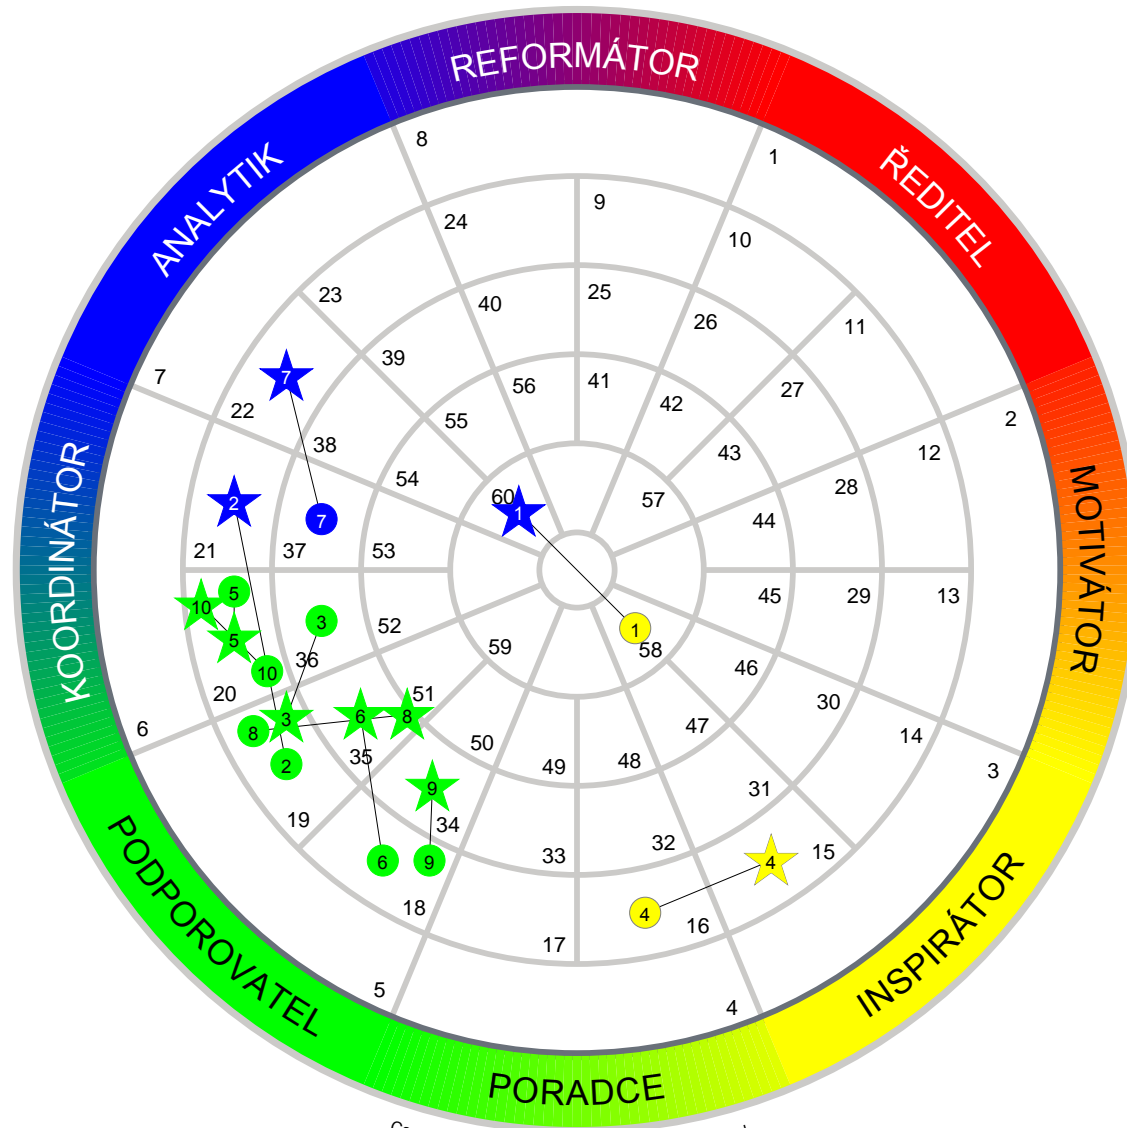

# KRUH SUCCESS INSIGHTS®

Týmová Analýza Chování

Copyright © 2007 Target Training International, Ltd.

★ Adaptovaný styl

● Přirozený styl